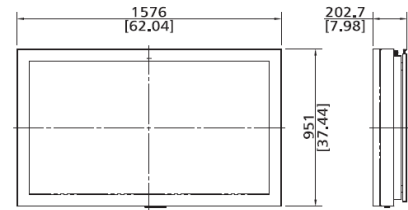

SPECIFICATIONS

型番		Q657MSG
パネル	スクリーンサイズ	65"
	有効画面寸法 mm	1428.48 x 803.52
	画面解像度	1920 x 1080
	アスペクト比	16:9
	表示色	1.06B
	輝度 (cd/m ²)	2500
	コントラスト比	4000:1
	応答時間 (ミリ秒 GTG)	8
	視野角	178° / 178°
	製品寿命 (時間)	60,000
	バックライト	LED
入力		1xVGA 3xHDMI 1xPC Audio 1xRS232C 1xIR 1xUSB(MMP)
Media Player (USB)	動画	MPEG-2 MPEG-4
	画像	JPEG PNG BMP
	音楽	MP3
電力	電圧	100 - 240V AC
	消費電力 通常時	520W (Without PC)
	消費電力 1カンデラ	0.21W
	消費電力 ヒーター	650W / Peak850W
機能	自動空調システム	Yes
	自動ヒーターシステム	Yes
	強化ガラス	8mm (AR)
	反射防止処理	Yes
	環境光センサー	Yes
動作環境	温度制限 (操作時) °C	-30 ~ 50
	湿度制限 %	20 - 80
	温度制限 (通常時) °C	-40 ~ 60
	OSD言語	12 Lang
防水防塵	IP	IP65
寸法	W x H x D mm	1576 x 951 x 202.7
重量	重量 (kg)	142

DIMENSIONS

[Unit : mm [inch]]

※仕様は予告なく変更となる場合があります。